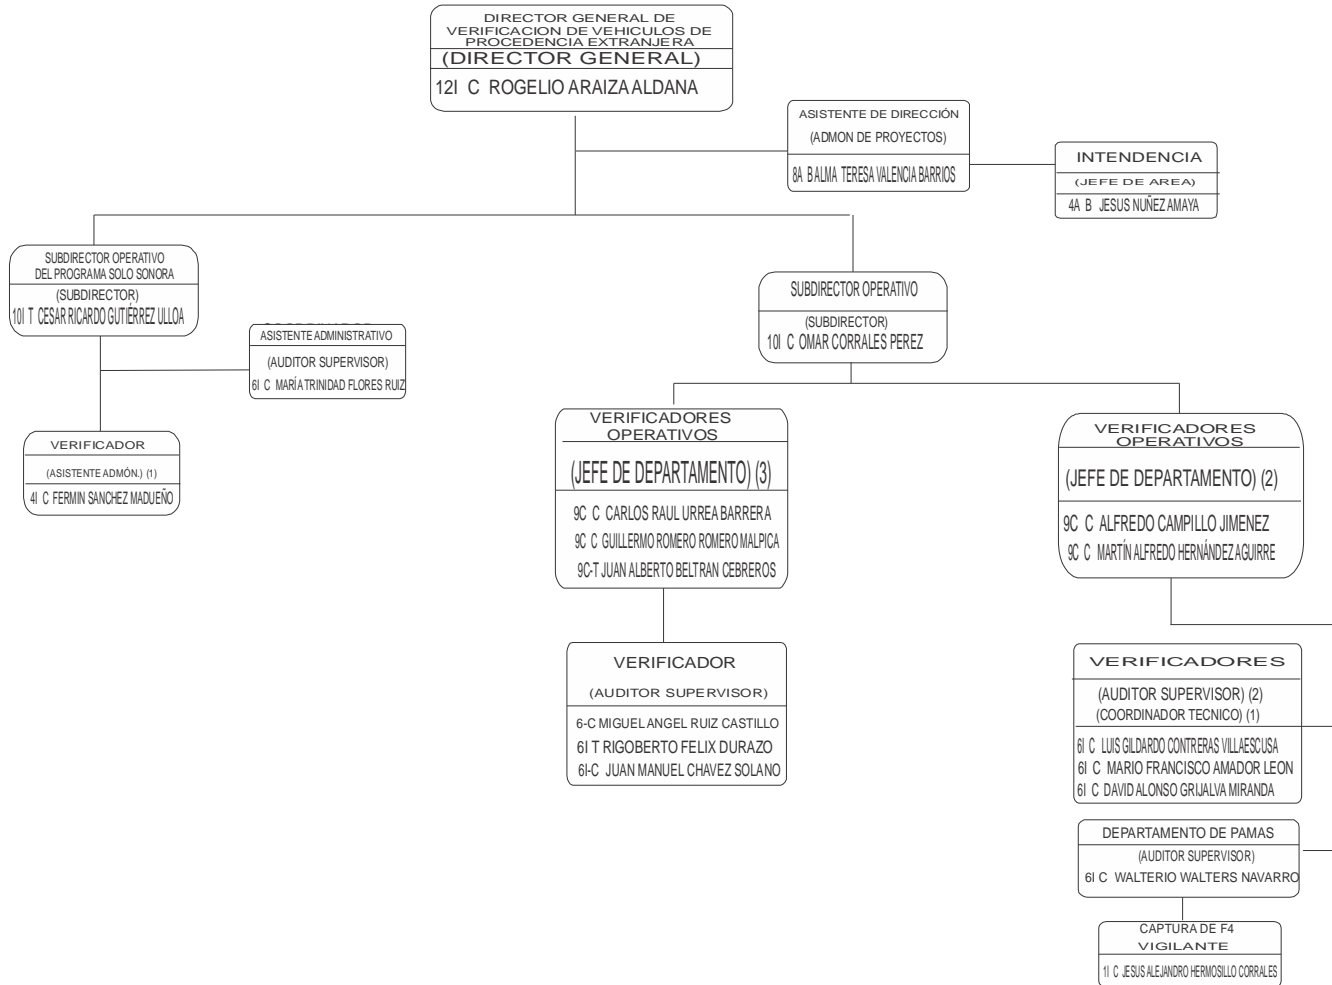

Secretaría de Hacienda

Coordinación Ejecutiva de Verificación al Comercio Exterior

Dirección General de Verificación de Vehículos de Procedencia Extranjera

Octubre 2016

Confianza:

Nivel	No.
12	1
10	1
9	4
6	7
4	1
1	1
Total	15

Base:

Nivel	No.
8	1
4	1
Total	2

Temporales:

Nivel	No.
10	1
9	1
6	1
Total	3

Total	20
--------------	-----------